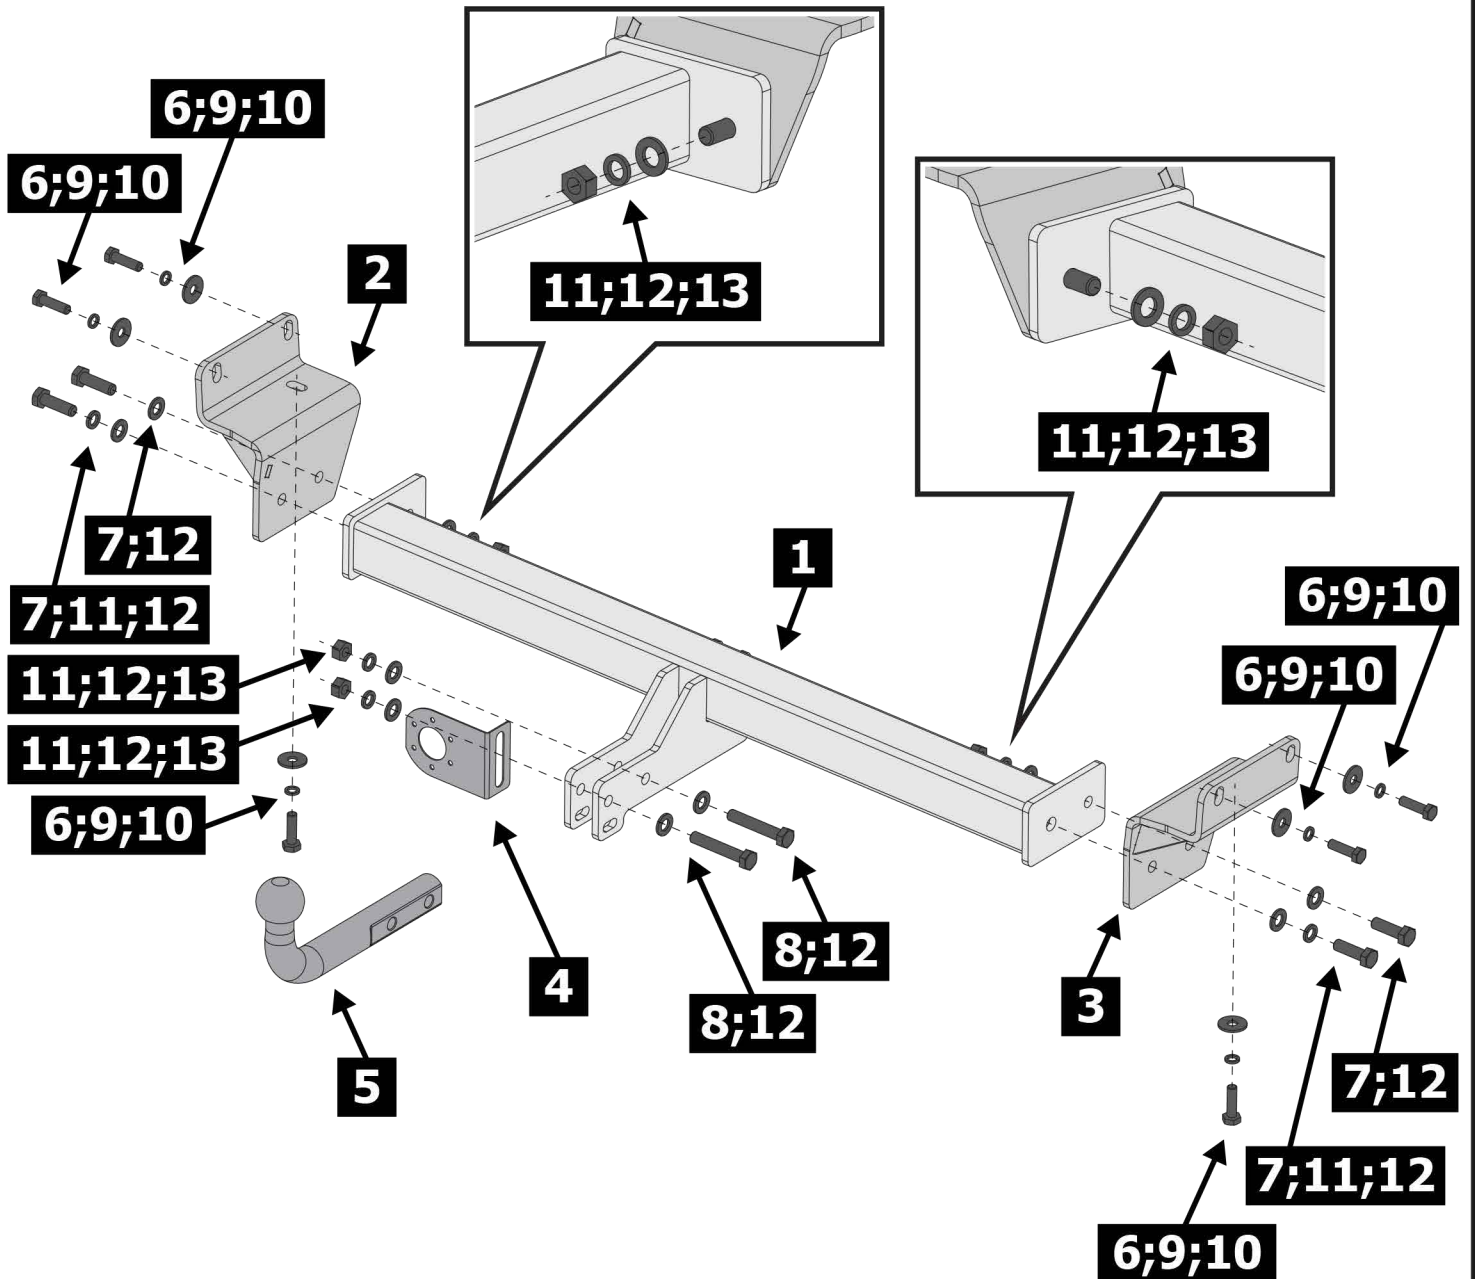

Инструкция по установке **HYUNDAI TUCSON** (2021-)

Арт.: F.2314.001

 <p>2000 kg</p>	 <p>75 kg</p>	$D \text{ (kN)} = \frac{\text{MAX kg} \times \text{MAX kg}}{\text{MAX kg} + \text{MAX kg}} \times 0,00981$
<p>D = 10.2 kN</p>		

Вкрутить/выкрутить используя инструмент

Движение

Поворот

Вкрутить/выкрутить не затягивая

Расположение

Используемый инструмент:

S - 17;
S - 19

1	x1	Балка	
2	x1	Кронштейн левый	
3	x1	Кронштейн правый	
4	x1	Подрозетник	
5	x1	Крюк	
6	x6	M10x35	
7	x4	M12x40	
8	x2	M12x70	
9	x6	∅ 10	
10	x6	∅ 10	
11	x6	∅ 12	
12	x10	∅ 12	
13	x4	M12	