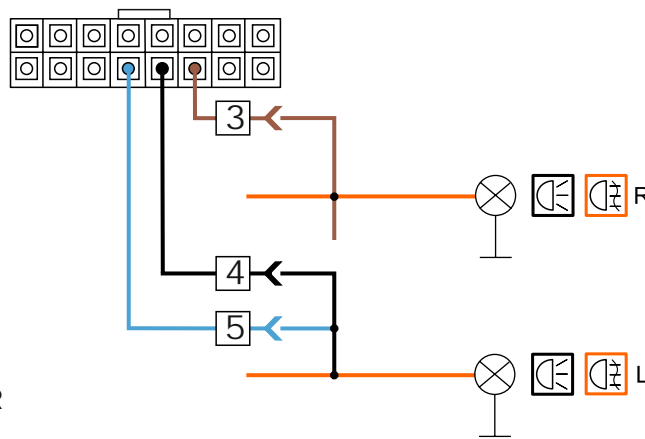

КА.СC.7.1

ИНСТРУКЦИЯ ПО МОНТАЖУ комплекта электропроводки для фаркопа с 7-ми контактной розеткой

Внимание!

Smart Connect KA.SC.7.1

| Номера разъемов розетки прицепа | Максимальная нагрузка на модуль |
|---------------------------------|---------------------------------|
| 1/L | 21W |
| 2/54G | 21W |
| 3/31 | 15 |
| 4/R | 21W |
| 5/58R | 21W |
| 6/54 | 2x21W |
| 7/58L | 21W |