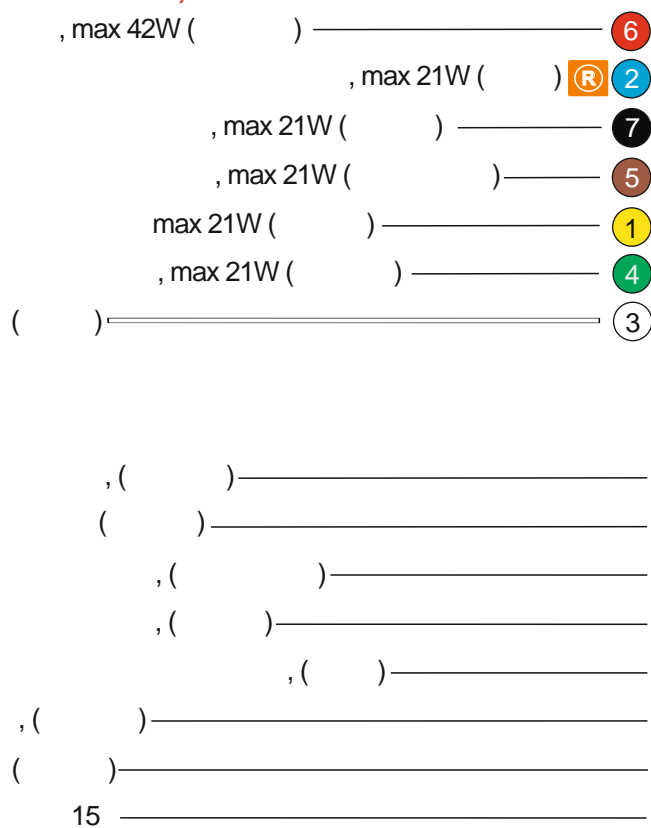

КА.СC.7.1

ИНСТРУКЦИЯ ПО МОНТАЖУ комплекта электропроводки для фаркопа с 7-ми контактной розеткой

Внимание!

Smart Connect KA.SC.7.1

| Номера разъемов розетки прицепа | Максимальная нагрузка на модуль |
|---------------------------------|---------------------------------|
| 1/L | 21W |
| 2/54G | 21W |
| 3/31 | 15 |
| 4/R | 21W |
| 5/58R | 21W |
| 6/54 | 2x21W |
| 7/58L | 21W |