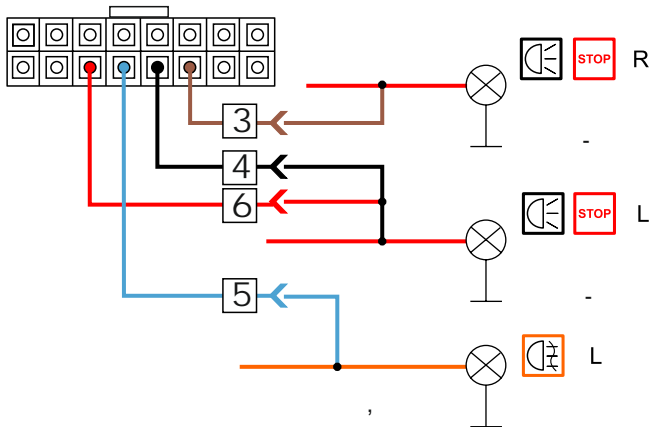

КА.СC.7.1

ИНСТРУКЦИЯ ПО МОНТАЖУ комплекта электропроводки для фаркопа с 7-ми контактной розеткой

Внимание!

Smart Connect KA.SC.7.1

| Номера разъемов розетки прицепа | Максимальная нагрузка на модуль |
|---------------------------------|---------------------------------|
| 1/L | 21W |
| 2/54G | 21W |
| 3/31 | 15 |
| 4/R | 21W |
| 5/58R | 21W |
| 6/54 | 2x21W |
| 7/58L | 21W |