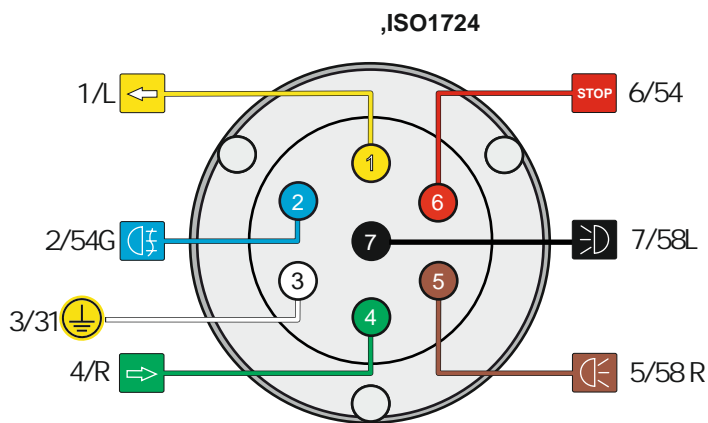

КА.СC.7.1

ИНСТРУКЦИЯ ПО МОНТАЖУ комплекта электропроводки для фаркопа с 7-ми контактной розеткой

Внимание!

Smart Connect KA.SC.7.1

| Номера разъемов розетки прицепа | Максимальная нагрузка на модуль |
|---------------------------------|---------------------------------|
| 1/L | 21W |
| 2/54G | 21W |
| 3/31 | 15 |
| 4/R | 21W |
| 5/58R | 21W |
| 6/54 | 2x21W |
| 7/58L | 21W |