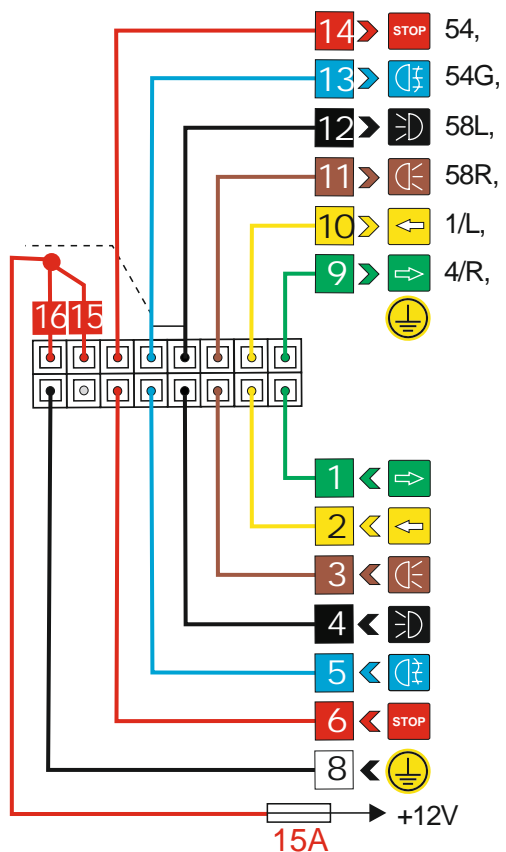

КА.СC.7.1

ИНСТРУКЦИЯ ПО МОНТАЖУ комплекта электропроводки для фаркопа с 7-ми контактной розеткой

Внимание!

Smart Connect KA.SC.7.1

| Номера разъемов розетки прицепа | Максимальная нагрузка на модуль |
|---------------------------------|---------------------------------|
| 1/L | 21W |
| 2/54G | 21W |
| 3/31 | 15 |
| 4/R | 21W |
| 5/58R | 21W |
| 6/54 | 2x21W |
| 7/58L | 21W |

NO

OK

2

1

1

*

ISO1724

2