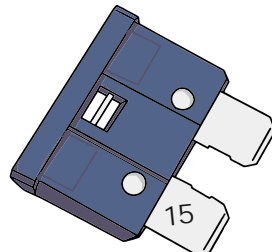

КА.СC.7.1

ИНСТРУКЦИЯ ПО МОНТАЖУ комплекта электропроводки для фаркопа с 7-ми контактной розеткой

Внимание!

Smart Connect KA.SC.7.1

| Номера разъемов розетки прицепа | Максимальная нагрузка на модуль |
|---------------------------------|---------------------------------|
| 1/L | 21W |
| 2/54G | 21W |
| 3/31 | 15 |
| 4/R | 21W |
| 5/58R | 21W |
| 6/54 | 2x21W |
| 7/58L | 21W |