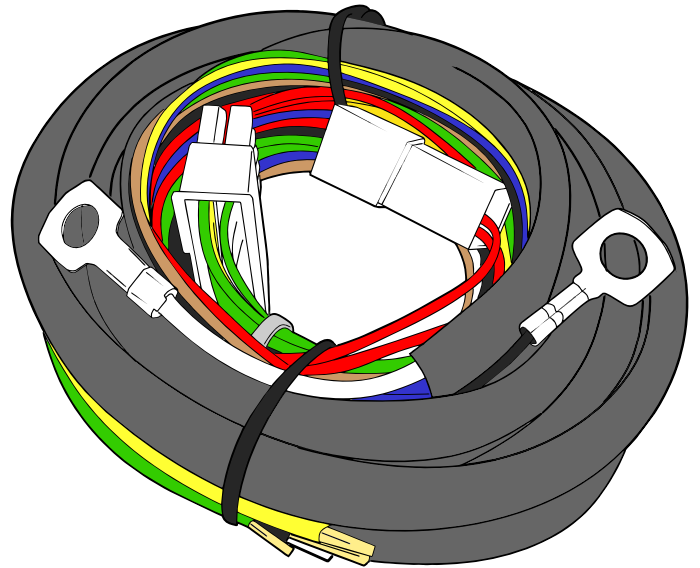

КА.СC.7.1

ИНСТРУКЦИЯ ПО МОНТАЖУ комплекта электропроводки для фаркопа с 7-ми контактной розеткой

Внимание!

Smart Connect KA.SC.7.1

| Номера разъемов розетки прицепа | Максимальная нагрузка на модуль |
|---------------------------------|---------------------------------|
| 1/L | 21W |
| 2/54G | 21W |
| 3/31 | 15 |
| 4/R | 21W |
| 5/58R | 21W |
| 6/54 | 2x21W |
| 7/58L | 21W |