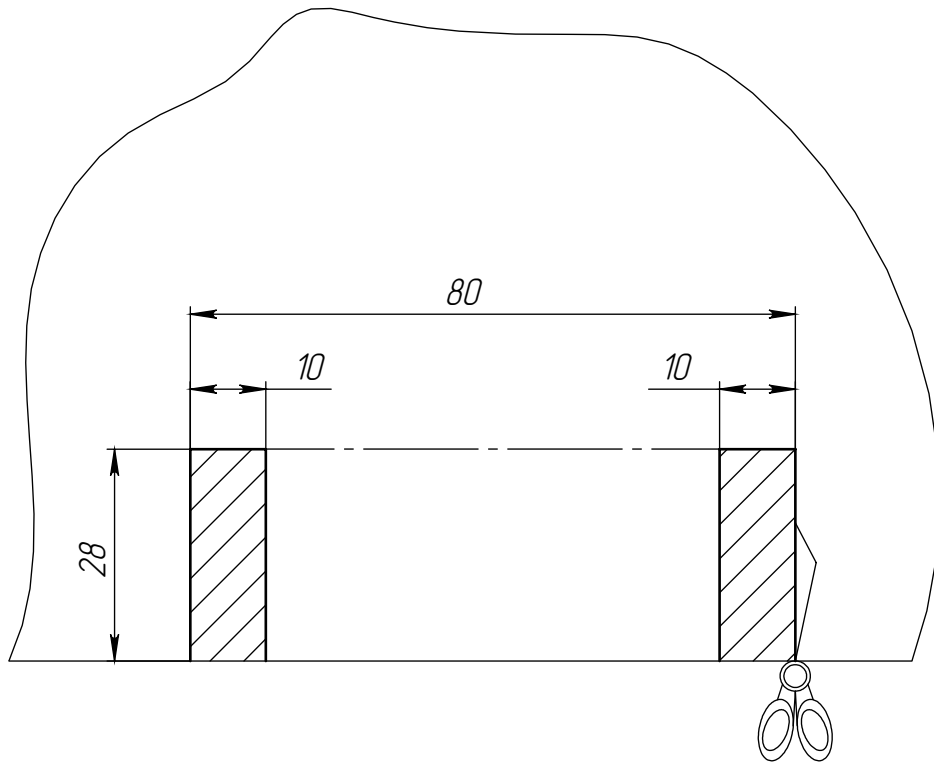

Вырез бампера  
HYUNDAI SANTA FE (TM) 2018 - 2020 г. в.  
(H230-E)

1:1

Вырез бампера  
HYUNDAI SANTA FE (TM) 2018 - 2020 г. в.  
(H230-E)

1:1