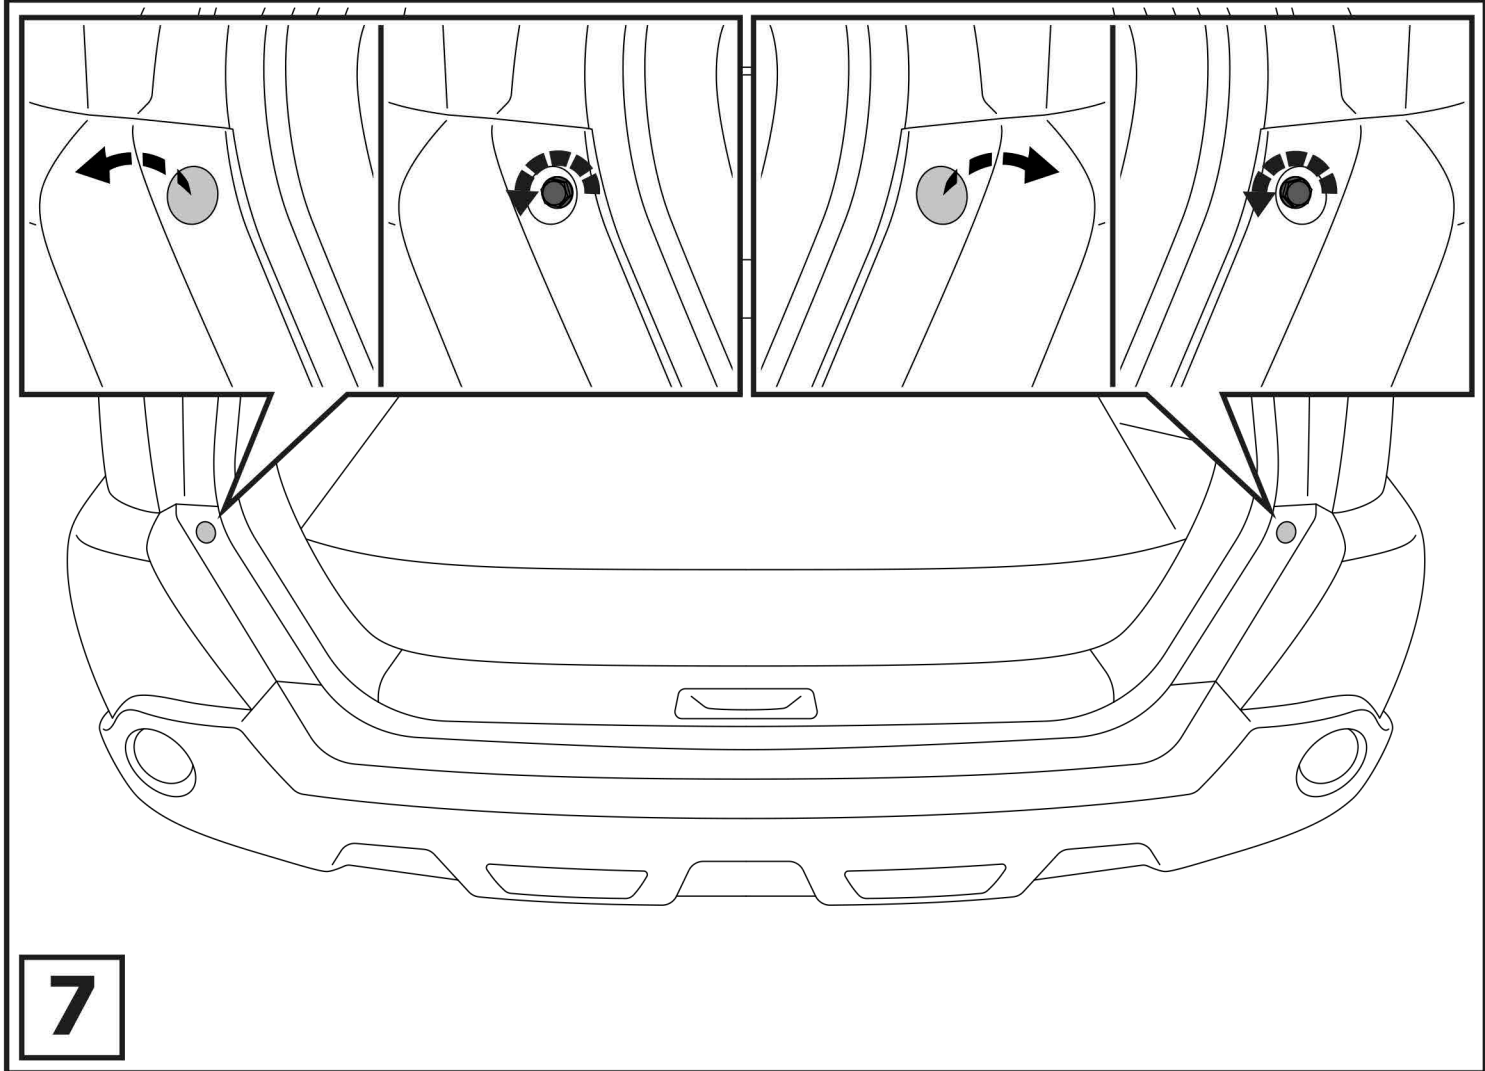

### Используемый инструмент:

S - 19

<b>1</b>	x1	Балка	
<b>2</b>	x1	Кронштейн левый	
<b>3</b>	x1	Кронштейн правый	
<b>4</b>	x1	Подрозетник	
<b>5</b>	x1	Крюк	
<b>6</b>	x2	Закладная гайка	
<b>7</b>	x10	M12x40	
<b>8</b>	x2	M12x70	
<b>9</b>	x12	∅ 12	
<b>10</b>	x12	∅ 12	
<b>11</b>	x6	∅ 12	
<b>12</b>	x6	M12	