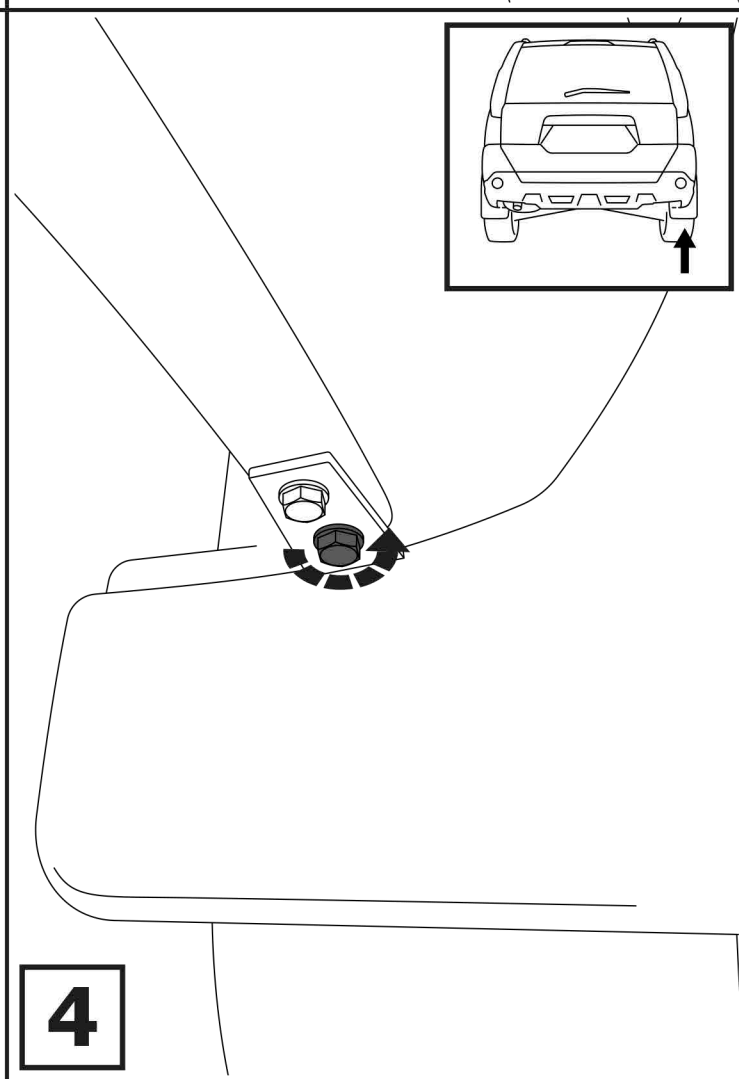

### Используемый инструмент:

S - 19

<b>1</b>	x1	Балка	
<b>2</b>	x1	Кронштейн левый	
<b>3</b>	x1	Кронштейн правый	
<b>4</b>	x1	Подрозетник	
<b>5</b>	x1	Крюк	
<b>6</b>	x2	Закладная гайка	
<b>7</b>	x10	M12x40	
<b>8</b>	x2	M12x70	
<b>9</b>	x12	∅ 12	
<b>10</b>	x12	∅ 12	
<b>11</b>	x6	∅ 12	
<b>12</b>	x6	M12	