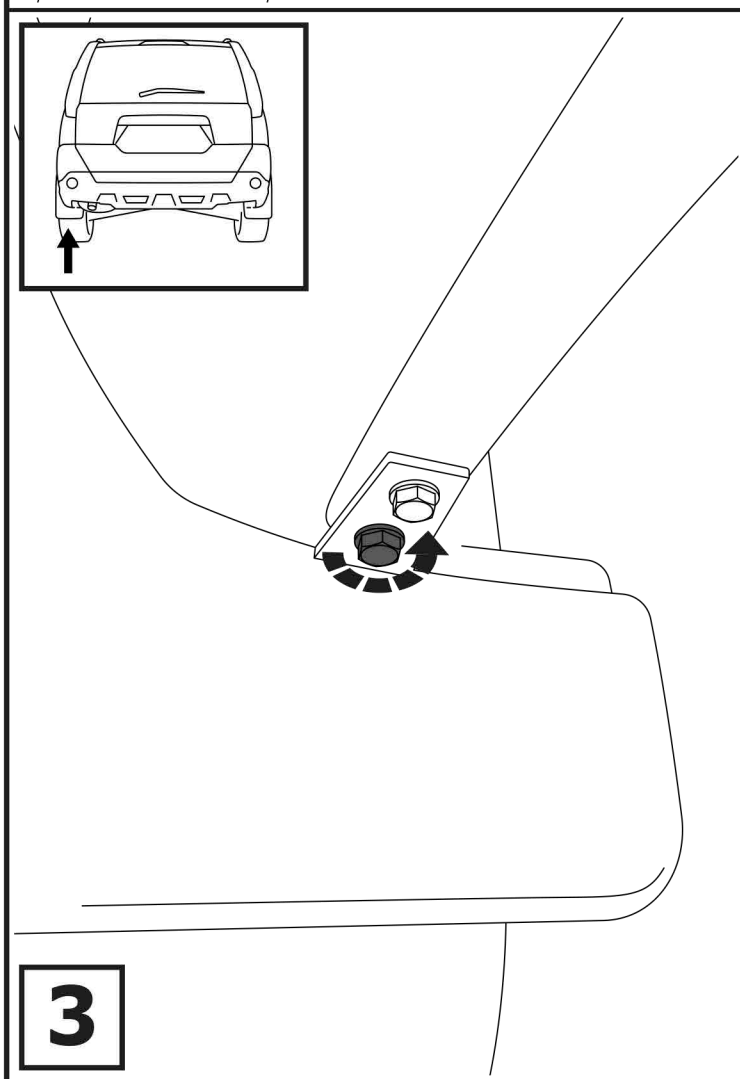

### Используемый инструмент:

S - 19

<b>1</b>	x1	Балка	
<b>2</b>	x1	Кронштейн левый	
<b>3</b>	x1	Кронштейн правый	
<b>4</b>	x1	Подрозетник	
<b>5</b>	x1	Крюк	
<b>6</b>	x2	Закладная гайка	
<b>7</b>	x10	M12x40	
<b>8</b>	x2	M12x70	
<b>9</b>	x12	∅ 12	
<b>10</b>	x12	∅ 12	
<b>11</b>	x6	∅ 12	
<b>12</b>	x6	M12	