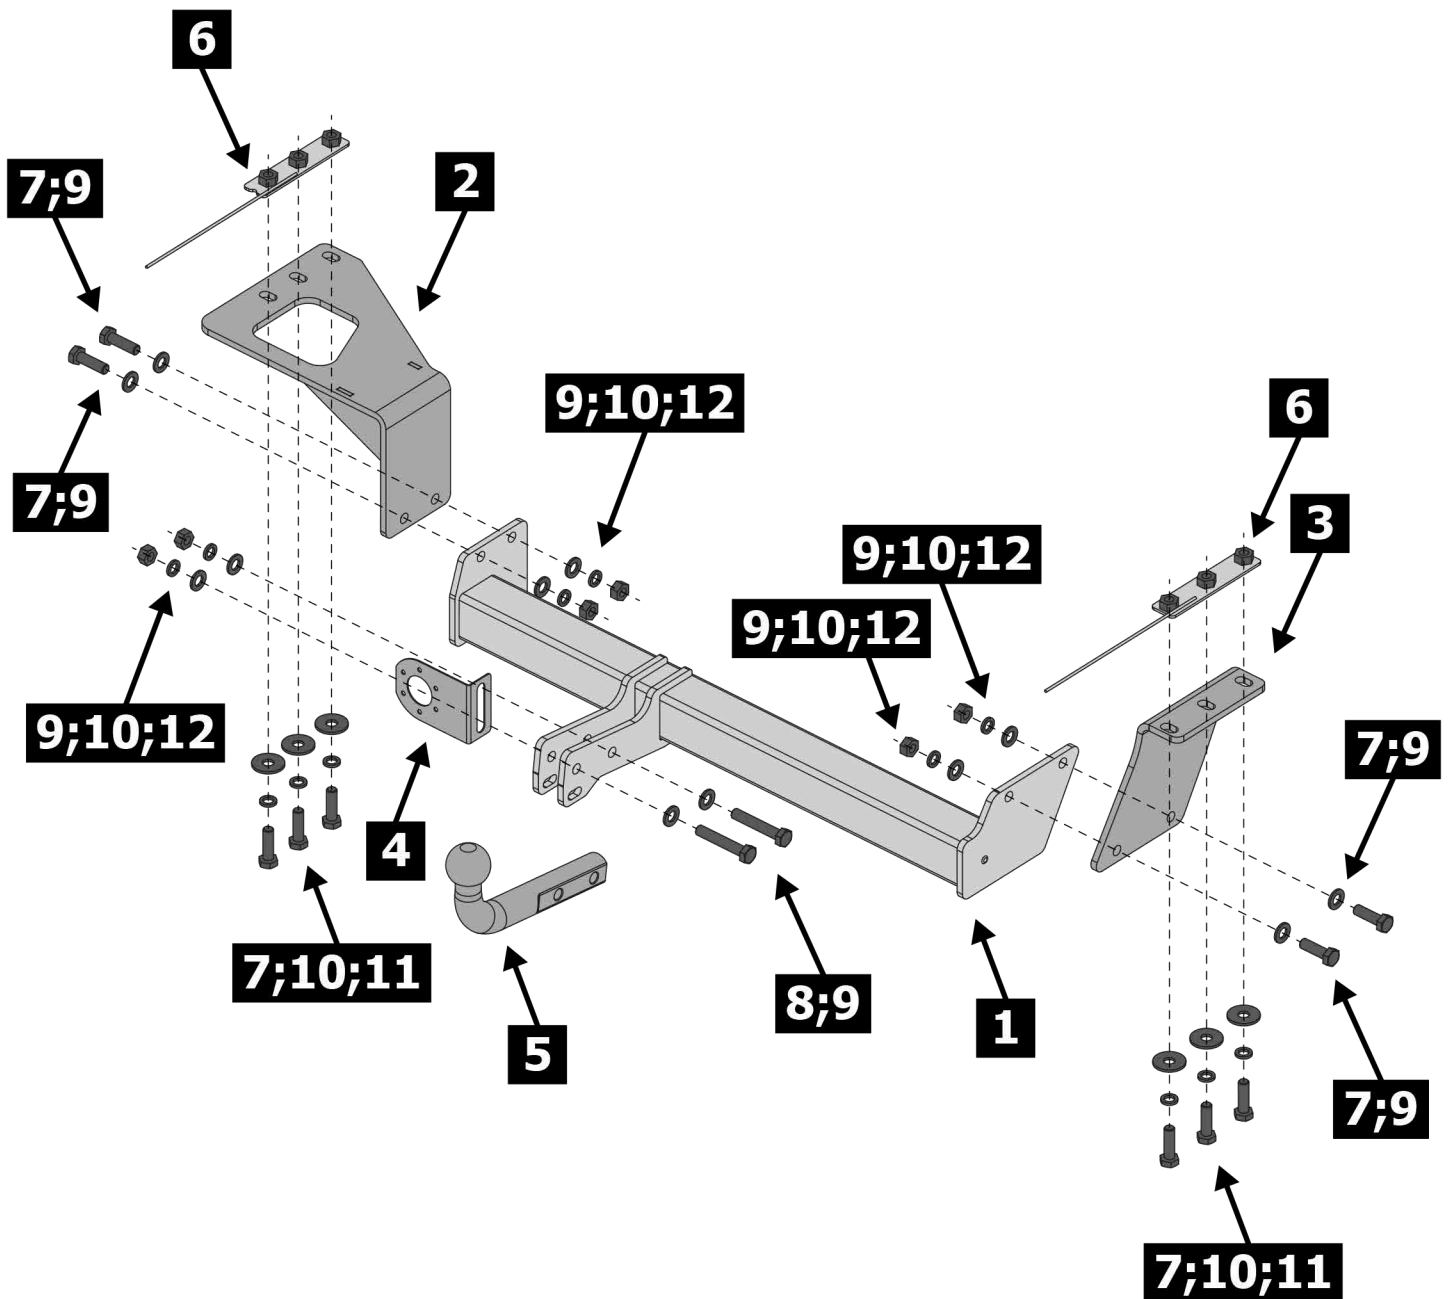

## **NISSAN X-TRAIL**

(2007-2014)

Арт.: F.4112.001

D = 6.7 kN

$$D \text{ (kN)} = \frac{\text{MAX kg} \times \text{MAX kg}}{\text{MAX kg} + \text{MAX kg}} \times 0,00981$$

Вкрутить/выкрутить используя инструмент

### Используемый инструмент:

S - 19

<b>1</b>	x1	Балка	
<b>2</b>	x1	Кронштейн левый	
<b>3</b>	x1	Кронштейн правый	
<b>4</b>	x1	Подрозетник	
<b>5</b>	x1	Крюк	
<b>6</b>	x2	Закладная гайка	
<b>7</b>	x10	M12x40	
<b>8</b>	x2	M12x70	
<b>9</b>	x12	∅ 12	
<b>10</b>	x12	∅ 12	
<b>11</b>	x6	∅ 12	
<b>12</b>	x6	M12	