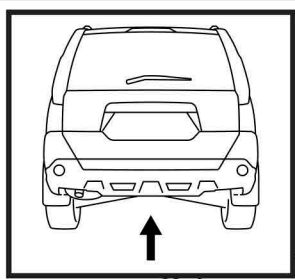

### Используемый инструмент:

S - 19

<b>1</b>	x1	Балка	
<b>2</b>	x1	Кронштейн левый	
<b>3</b>	x1	Кронштейн правый	
<b>4</b>	x1	Подрозетник	
<b>5</b>	x1	Крюк	
<b>6</b>	x2	Закладная гайка	
<b>7</b>	x10	M12x40	
<b>8</b>	x2	M12x70	
<b>9</b>	x12	∅ 12	
<b>10</b>	x12	∅ 12	
<b>11</b>	x6	∅ 12	
<b>12</b>	x6	M12	