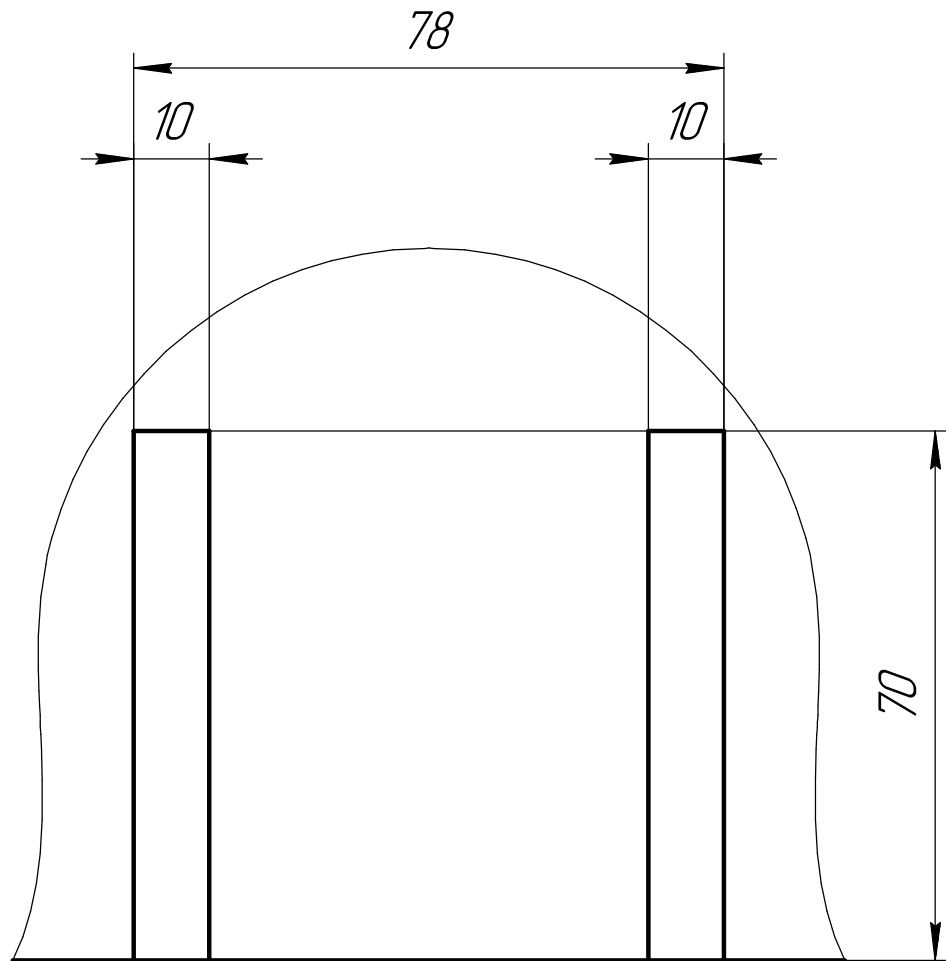

*Вырез демпера
MITSUBISHI OUTLANDER
2012 - 2019 г. в.
2019 - г. в.
(M113-E) 1:1*

*Вырез демпера
MITSUBISHI OUTLANDER
2012 - 2019 г. в.
2019 - г. в.
(M113-E) 1:1*